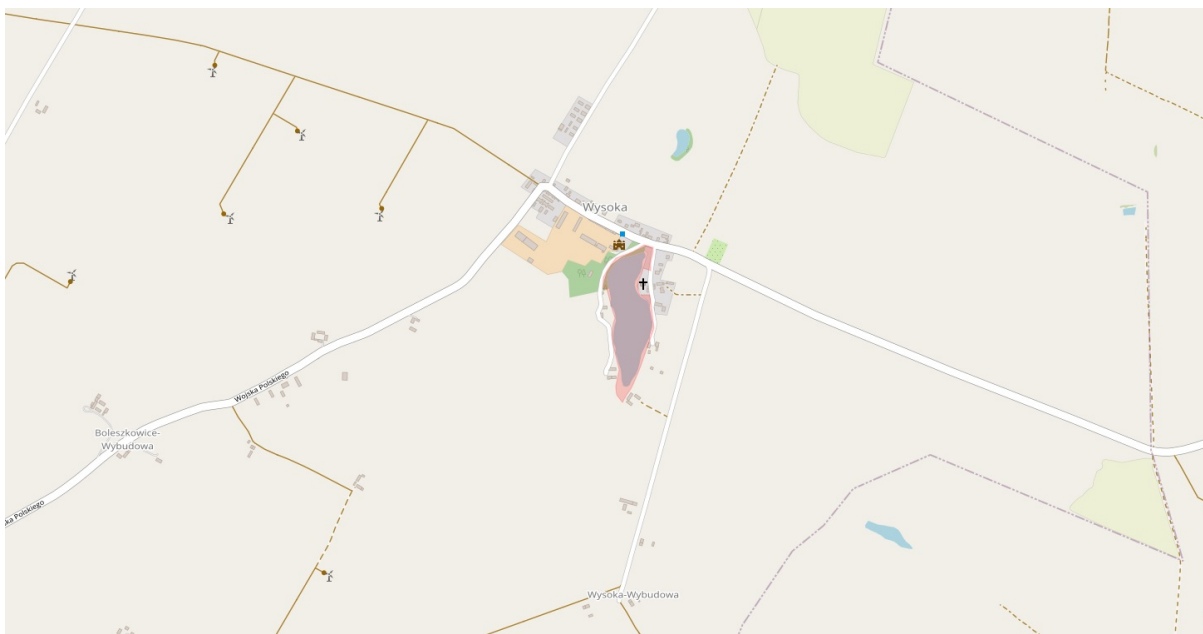

## Ważne! Nowe zbiorniki wodne udostępnione do wędkowania

Ważne! Od 1 września 2024r. dla członków naszego Okręgu, udostępnione do wędkowania zostały następujące zbiorniki wodne:

- Jezioro Nierybno o numerze działki: 19/2 obręb: Strapie o powierzchni 12,71 ha

- Staw Wysoka o numerze działki: 145/1 obręb: Wysoka o powierzchni 4,94 ha

- Karsko Małe o numerze działki: 420 obręb: Okunie o powierzchni 20,06 ha

- Jezioro Dzikówko o numerze działki: 1 obręb: Barlinek o powierzchni 25,55 ha

- Jezioro Żydowo o numerze działki: 549 obręb: Żydowo ( Niepoko) o powierzchni 4,41 ha  
zdjęcie mapki łowiska dostępne w pliku pdf

6 września 2024, 11:46