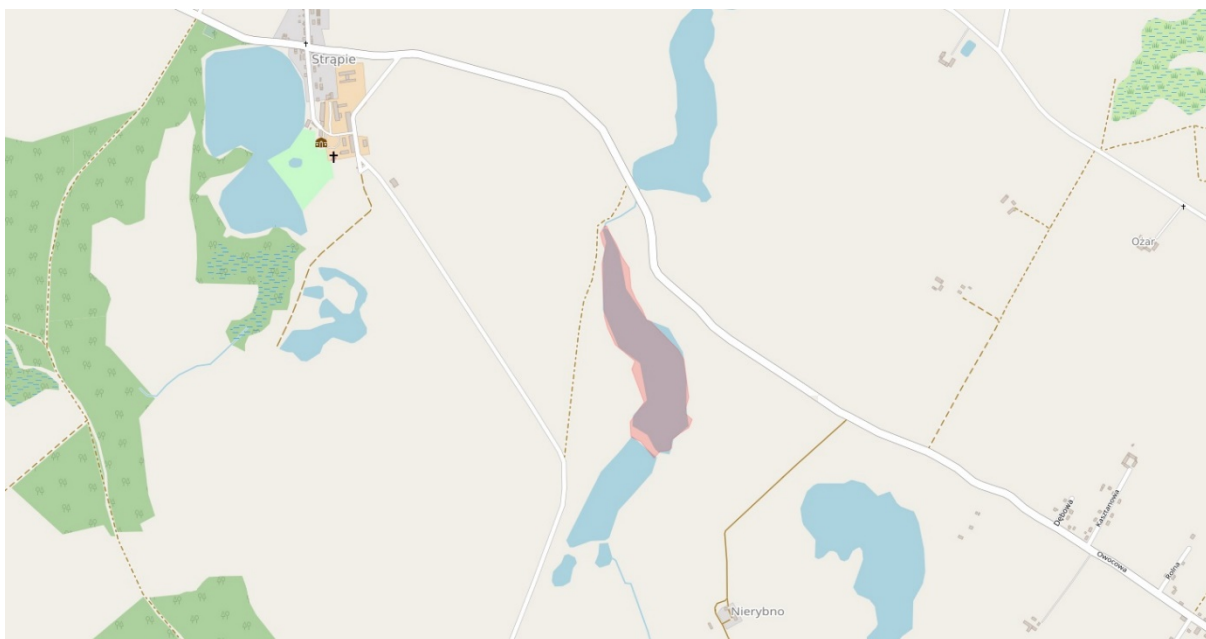

## Ważne! Nowe zbiorniki wodne udostępnione do wędkowania

Ważne! Od 1 września 2024r. dla członków naszego Okręgu, udostępnione do wędkowania zostały następujące zbiorniki wodne:

- Jezioro Nierybno o numerze działki: 19/2 obręb: Strapie o powierzchni 12,71 ha

- Staw Wysoka o numerze działki: 145/1 obręb: Wysoka o powierzchni 4,94 ha

- Karsko Małe o numerze działki: 420 obręb: Okunie o powierzchni 20,06 ha

- Jezioro Dzikówko o numerze działki: 1 obręb: Barlinek o powierzchni 25,55 ha

- Jezioro Żydowo o numerze działki: 549 obręb: Żydowo ( Niepoko) o powierzchni 4,41 ha  
zdjęcie mapki łowiska dostępne w pliku pdf

6 września 2024, 11:46